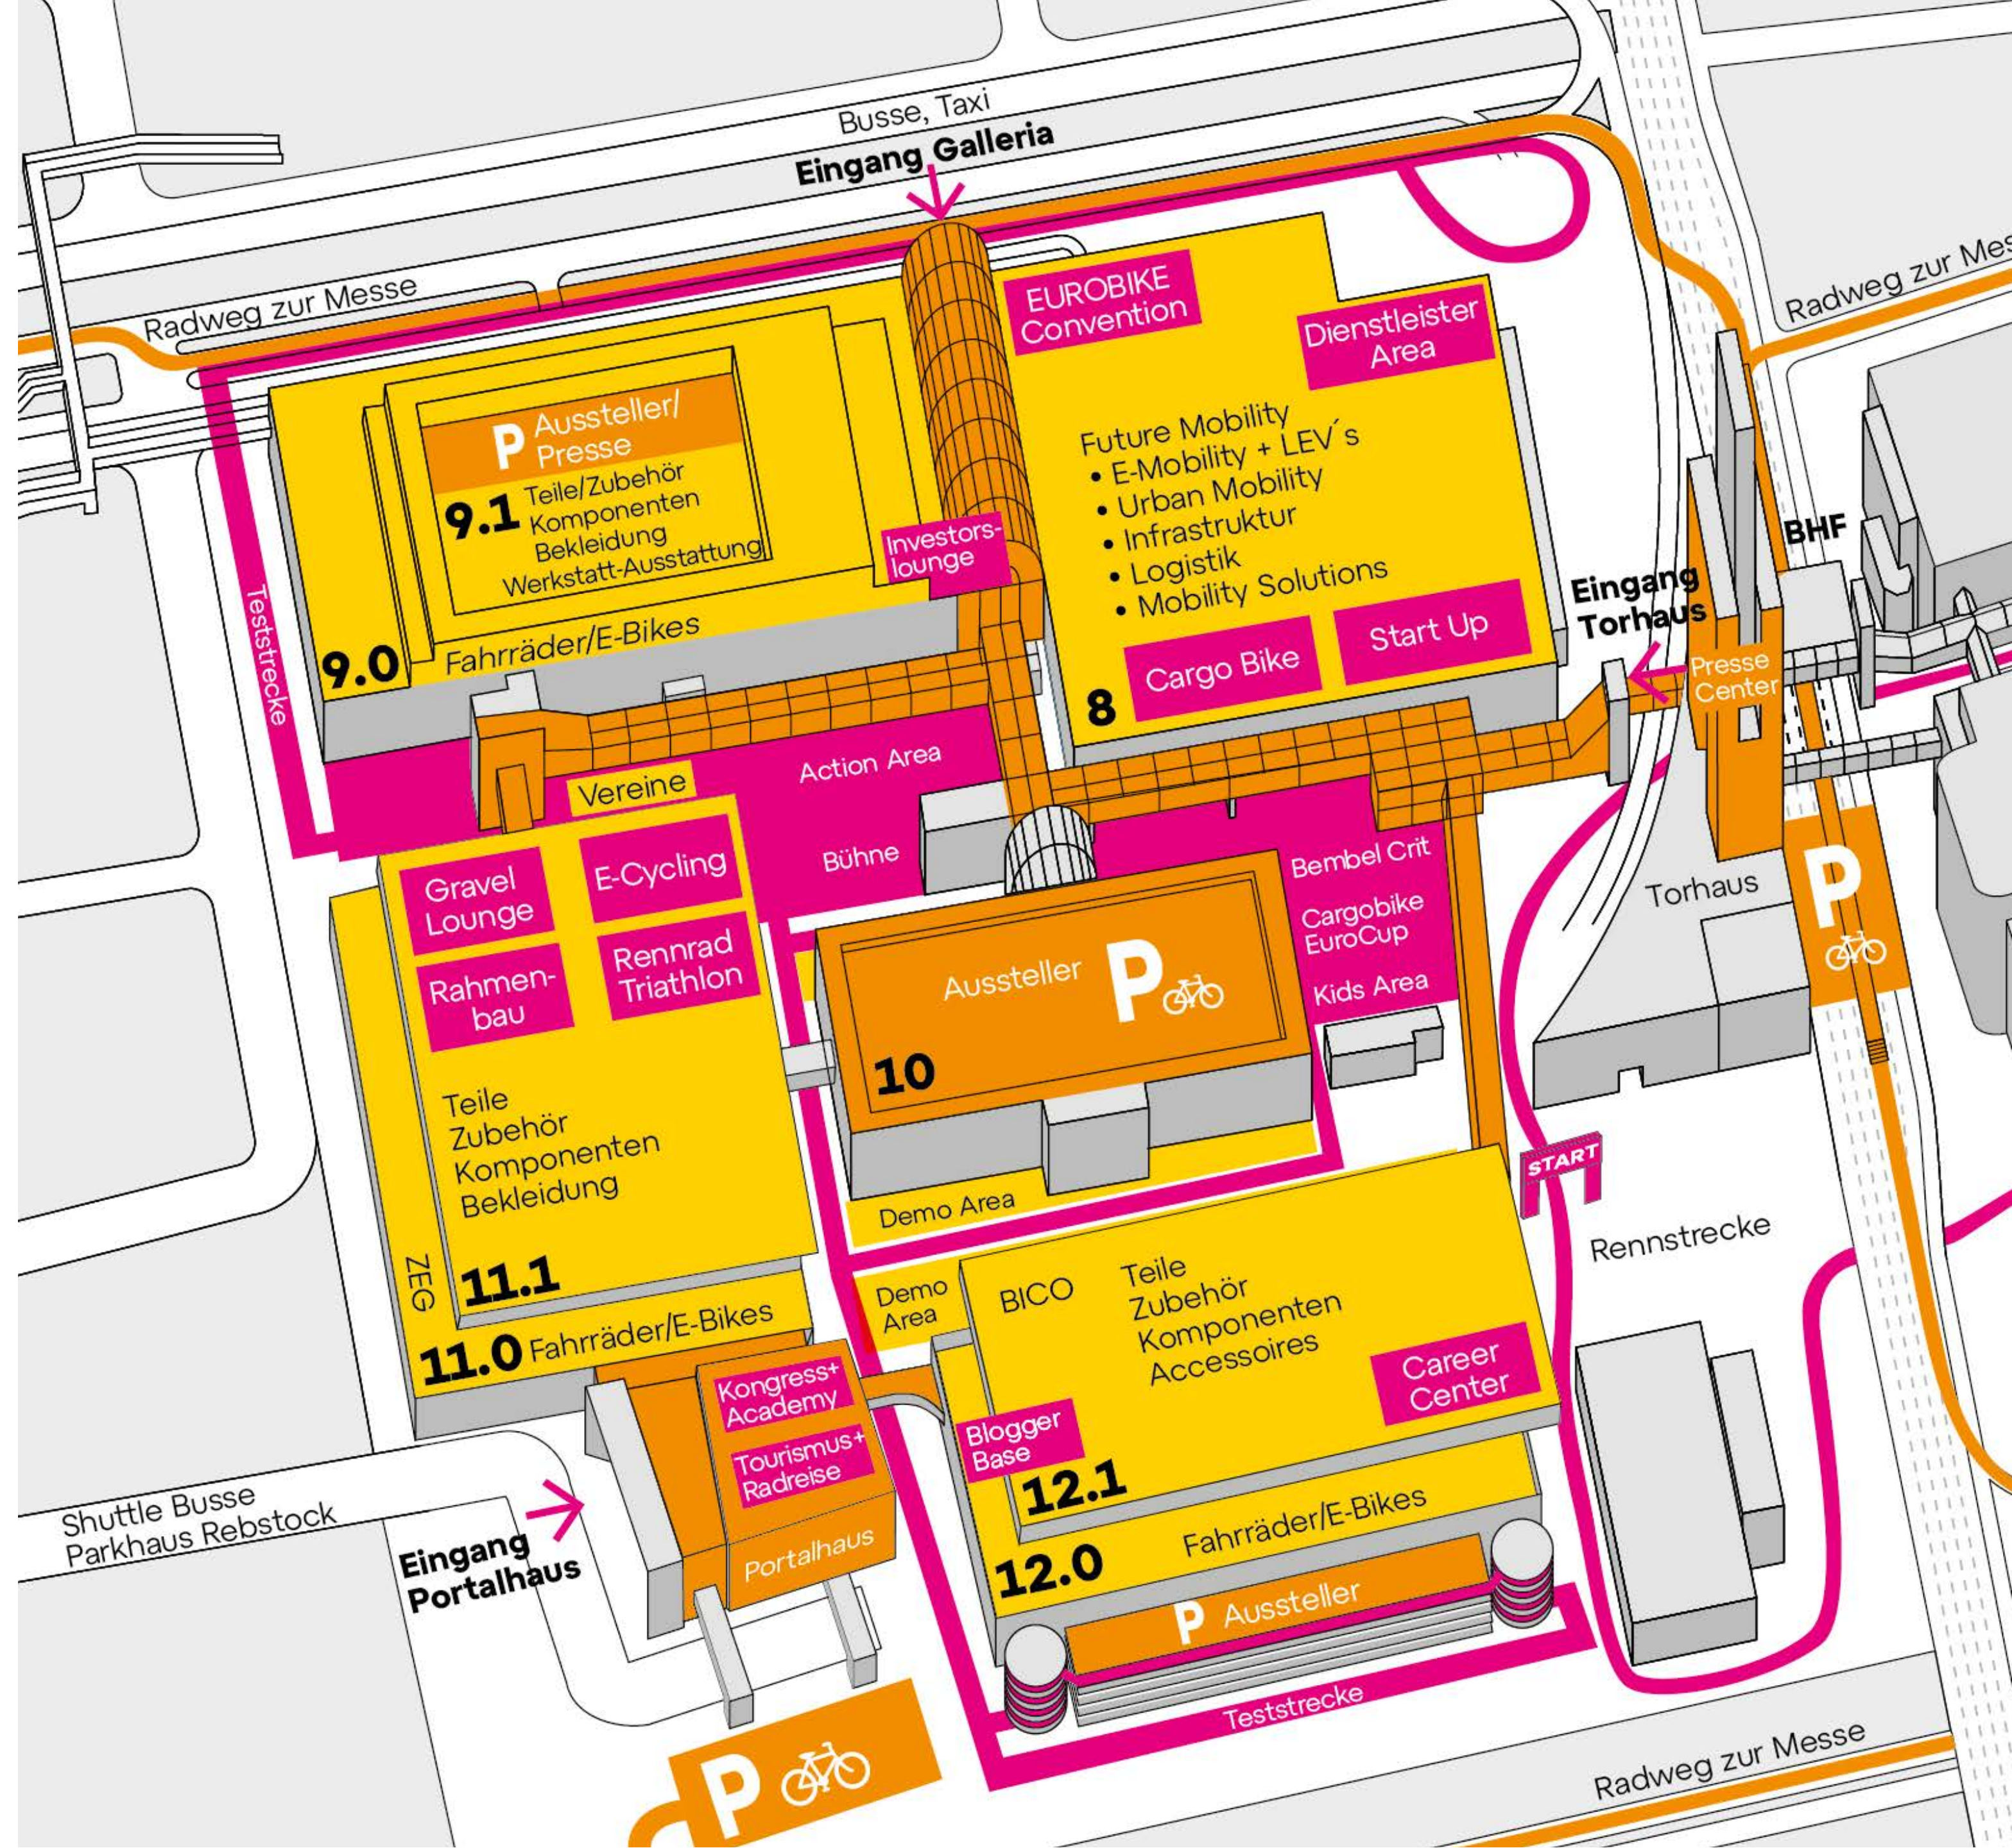

EUROBIKE SHOW

Geländeplan

- Logistik, Wege, Eingänge
- Eventflächen, Sonderausstellungsflächen
- Ausstellungsfläche