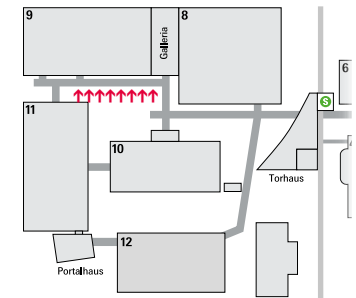

Format

W 1,194 x H 658 cm

8 positions in all

Price

Rent incl. production:

14,095 euros per position

82100600 / H09_Nord_003 · 82100610 / H09_Nord_004 · 82100620 / H09_Nord_005

82100622 / VM_H09_Süd_001 bis 008